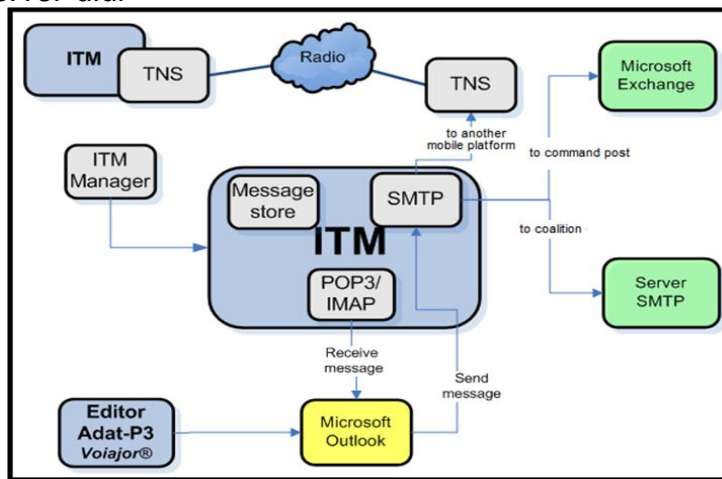

- În cadrul unui Punct de Comandă cu un alt server ESMTP. *Voiajor*® Mailer poate funcționa ca un ESMTP Gateway între rețeaua radio și rețeaua LAN a Punctului de Comandă
- În conexiune cu un server MS Exchange în situația în care în Punctul de Comandă este utilizat serviciul de mesagerie formal conform STANAG 4406
- În conexiune cu orice altă aplicație SMTP client
- În conexiune cu componenta *Voiajor*® Mailer Manager pentru asigurarea administrării server-ului

Voiajor Mailer – Diagrama de interfețe

Voiajor® Mailer - Tehnologii

- Mediu de dezvoltare - Microsoft .Net Framework;
- Mediu de operare - Windows 2003 Server, Windows XP;
- Integrare cu MS Exchange 2003

Voiajor® Mailer - Standarde și specificații tehnice respectate

- RFC 821;
- RFC 1652;
- RFC 1869;
- RFC 2920;
- RFC 1870;
- RFC 2821;
- RFC 1939;
- RFC 1730;

Referințe

- Exerciții și grupuri de lucru de interoperabilitate la care aplicația a fost testată:
  - Coalition Warrior Interoperability Demonstration – 2008, 2009
  - Coalition Warrior Interoperability Exercise – 2011
- Aplicația a fost omologată la nivel MAPN și se află în dotarea forțelor terestre