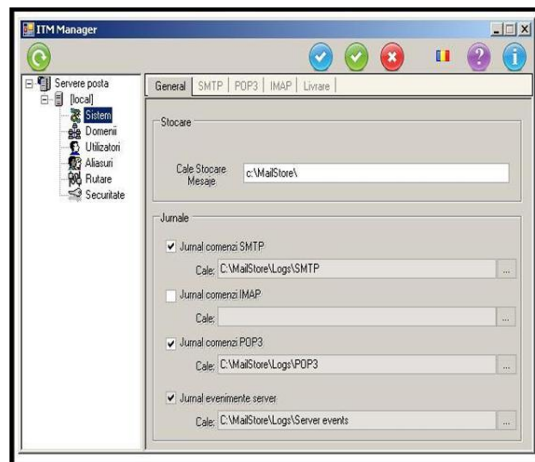

Voiajor[®] Mailer – Destinație

Voiajor[®] Mailer este un server de mesagerie SMTP destinat pentru schimbul de mesaje în rețele radio monocanal.

Voiajor[®] Mailer este un serviciu de bază integrat complet cu aplicația de Comandă-Control BCA Staff din Punctul de Comandă cât și cu aplicația de Comandă-Control BC2A Cinetic de la nivelul platformelor mobile.

Voiajor[®] Mailer – Componente

- Server POP3, Server SMTP, Server ESMTP, Server IMAP4;
- Consola de management.

Voiajor[®] Mailer – Funcționalități de bază

Voiajor[®] Mailer suportă următoarele funcționalități de bază:

- adrese multiple pentru o singură casuță poștală
- mai multe alias-uri pentru o casuță poștală
- domenii multiple de adresare - @domeniu.mail
- rutarea (forward) mesajelor către o adresă specificată sau către un server
- rol de server "Relay" sau "Smart Host"
- SMTP SIZE, PIPELINING, 8BITMIME
- filtrarea mesajelor SMTP
- comanda POP3 și conturi POP3 remote
- limitarea căsuței poștale
- conectarea pe protocol SMTP/ESMTP cu alte servere de email atât pe conexiuni LAN/WAN cât și în rețele radio monocanal – HF, VHF, UHF