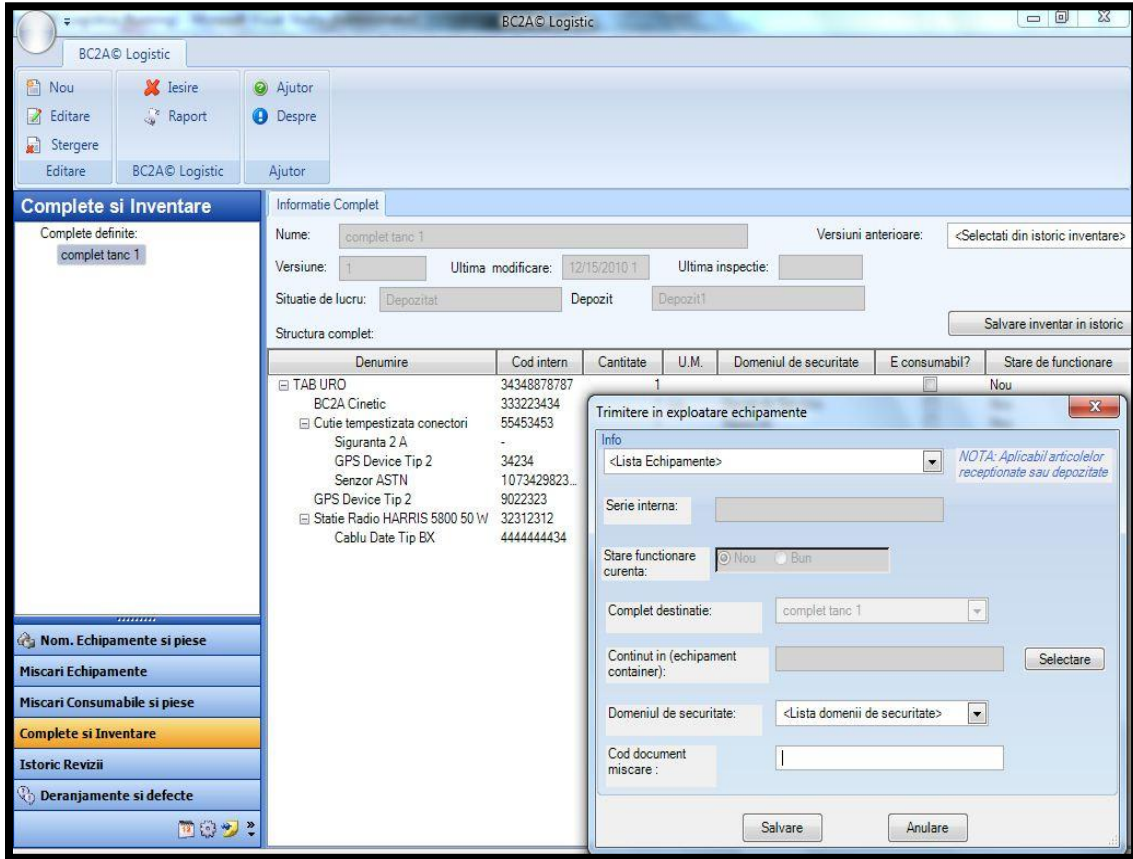

Aplicația BC2A® Logistic asigură urmărirea echipamentelor și materialelor pe flux începând cu recepția lor la intrarea în unitate, depozitarea, distribuirea, exploatarea, retragerea, declasarea și casarea. Aplicația BC2A® Logistic asigură păstrarea istoricului mișcărilor de echipamente și materiale efectuate în cadrul organizației.

Cauta/Filtreaza

Nom. Echipamente si piese

Miscari Echipamente

Miscari Consumabile si piese

Complete si Inventare

Istoric Revizii

Deranjamente si defecte

BC2A® Logistic – Gestiunea echipamentelor și materialelor