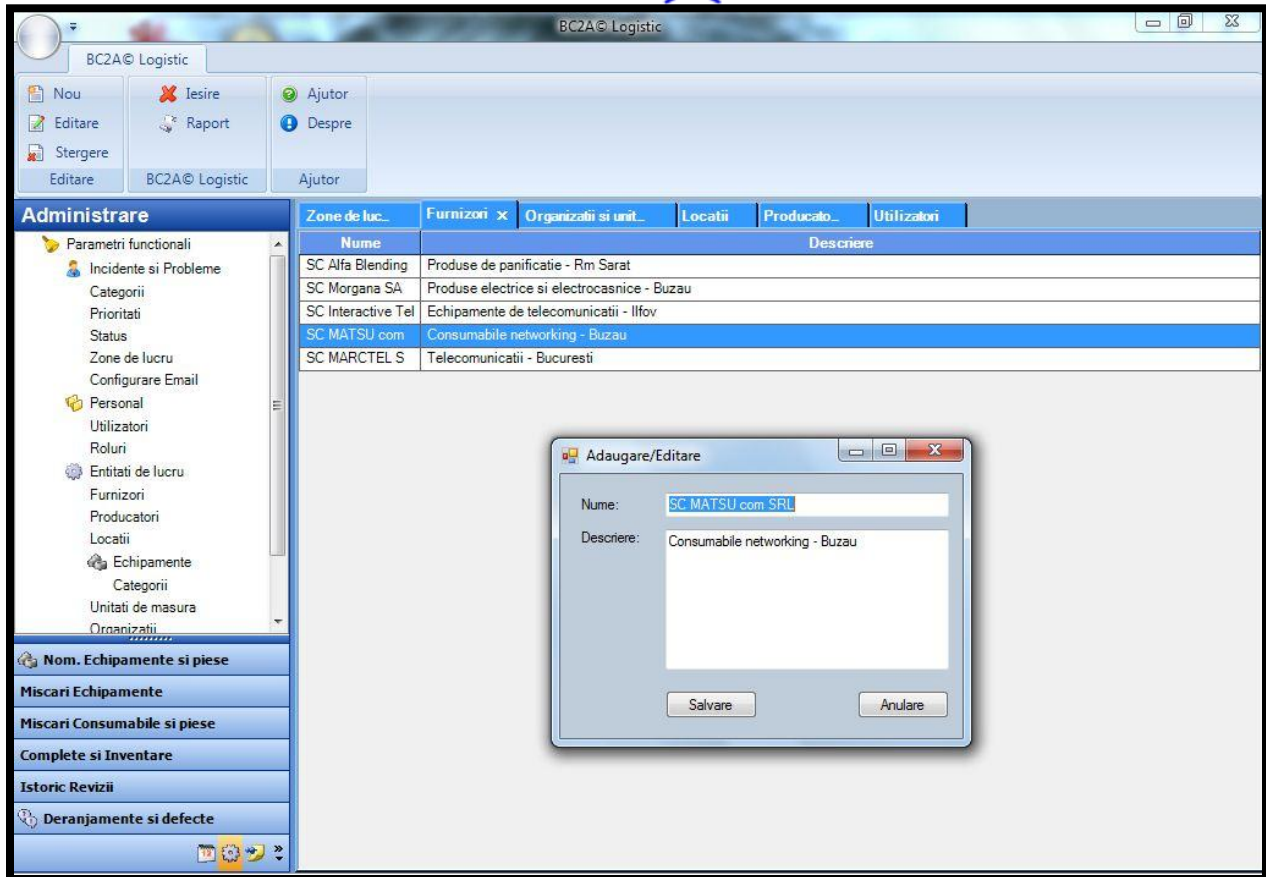

BC2A® Logistic – Gestiunea tipurilor de echipamente și materiale