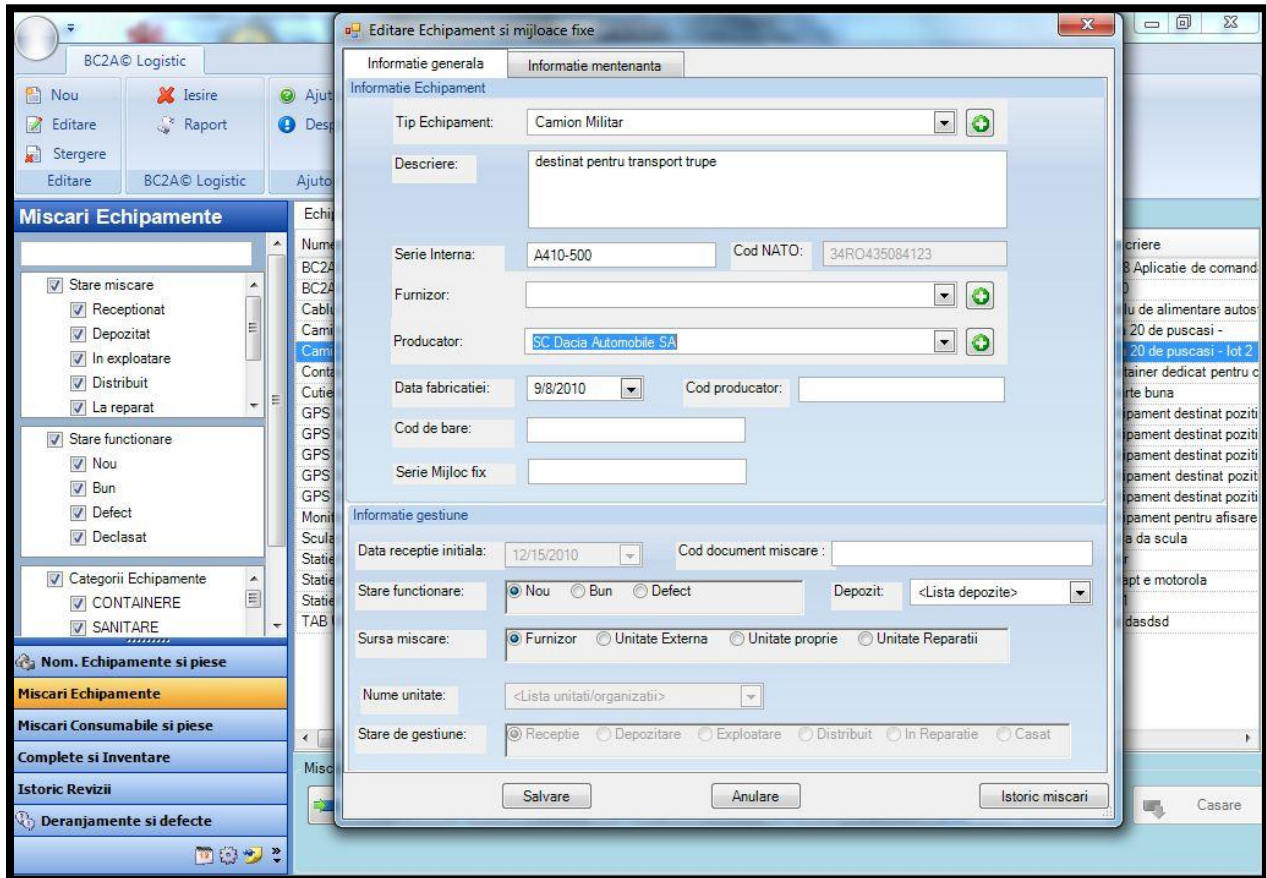

BC2A® Logistic – Mișcarea echipamentelor și materialelor

BC2A® Logistic – Variante de Utilizare

- În Punctul de Comandă pentru a asigura schimbul de date cu platformele mobile proprii
- În mașina Gateway dedicată pentru interoperabilitate aflată în rețeaua coaliției și care comunică peste rețeaua radio cu Punctul de Comandă propriu
- Aplicația este licențiată ca aplicație Server pentru fiecare Punct de Comandă sau mașină Gateway independentă, permițând un număr nelimitat de conexiuni simultane din Punctul de Comandă.